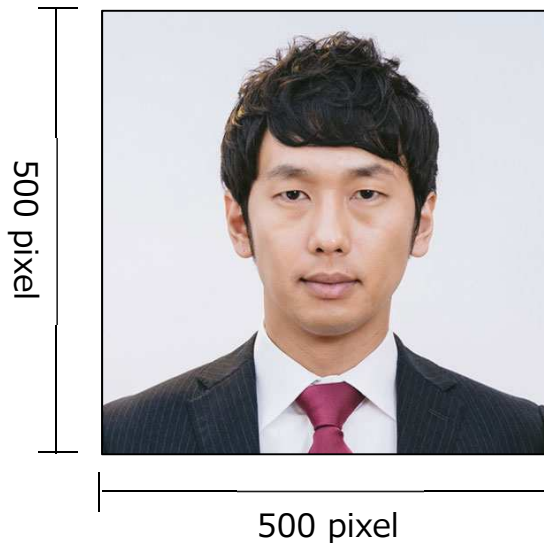

じゅけんとうろく しょう 受験登録に使用できる

しゃしん 写真のルール

- ・サイズは 500 pixel × 500 pixel
- ・6か月以内に撮影した写真
- ・顔と体が前を向いている
- ・上半身が写っている
- ・あなただけが写っている
- ・カラー写真（白黒写真は使用できません）

***このルールを守っていない写真は、使用できません。**

そのときはメールでご連絡します。

しょう しゃしん れい 使用できる写真の例

あなたの顔がよくわかるもの。

✕ しょう しゃしん れい 使用できない（ルールを守っていない）写真の例

顔の位置が真ん中でなく、横にずれている

顔が横に向いている

表情がいつもと違う

帽子をかぶっている

顔がはっきりと見えない

あなた以外の人が写っている

うしろに物や人が写っている

顔が、縦や横に伸びている

とく ちゅうい 特にご注意ください

サイズのルールを守っていない写真を登録した場合、システムは自動的にサイズを変更します。その結果、あなたの顔が変わってしまいます。

受験のときや、ビザ申請のときに、本人確認ができなくなる場合があります。

写真のルールは守りましょう。

※写真を指定したサイズに編集できるソフトウェアなどをご利用ください。